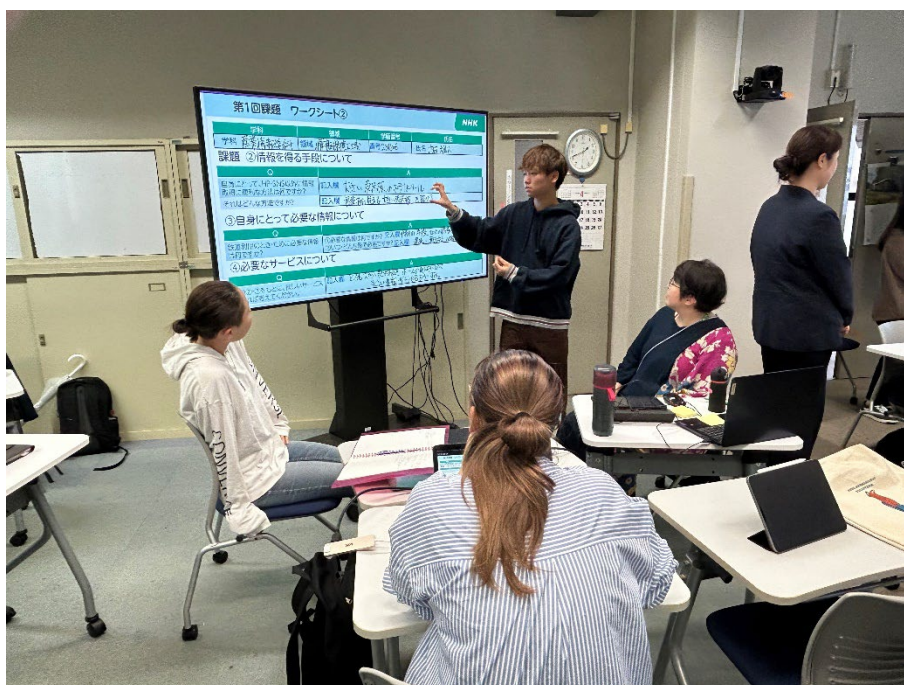

Press Release

令和6年7月19日
国立大学法人 筑波技術大学

筑波技術大学×NHK×TX 新しい鉄道の情報保障を考えるワークショップ型授業のお知らせ

筑波技術大学産業技術学部では、最先端の手話 CG 技術と、実際の鉄道での情報提供について学び、学生たちが新しい鉄道の情報保障を考える、ワークショップ形式の授業を行っています。

この授業では、日本放送協会（NHK）メディア総局メディアイノベーションセンターと、つくばエクスプレス（TX）を運行する首都圏新都市鉄道株式会社の方々をゲスト講師としてお迎えし、協力をお願いしています。

授業は全4回で、これまでに開催した授業では、日本語文から手話CGが作成される最新システムを使って各自手話CGアニメを作成したり、鉄道利用中のきこえなくて困った体験を共有したりしました。実際にどのタイミングで何の情報提供が可能なのか、現場の状況を教えていただいた上で、鉄道を使う上で必要な情報やサービスをグループごとに検討しています。7月23日（火曜日）、4回目の授業の最後には、これまで検討した内容について全体で共有する予定です。

つきましては、お忙しいところ恐縮ですが、貴社に取材をお願いいたしますとともに、会場に足をお運びいただきたく、ご案内いたします。

記

【新しい鉄道の情報保障を考えるワークショップ型授業】

1 日 時 令和6年7月23日 火曜日 13時00分から16時10分

2 場 所 筑波技術大学 天久保キャンパス
(〒305-8520 つくば市天久保4-3-15)

取材申込は、7月22日月曜日12時00分までに以下の問合せ先までご連絡ください。